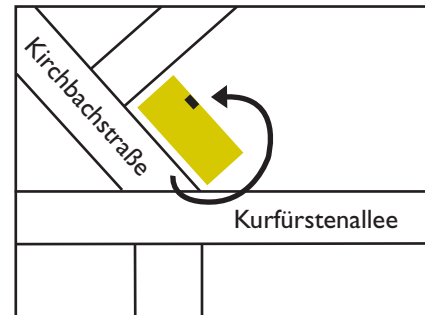

Anfahrtsbeschreibung

Kontakt

Kirchbachstraße 186
Eingang Kurfürstenallee
28211 Bremen
Tel. 0421-24 24 95
Fax 0421-24 24 96
info@pharao-dentaltechnik.de
www.pharao-dentaltechnik.de

Mit öffentlichen Verkehrsmitteln

Straßenbahn 1: Haltestelle Kurfürstenallee
Straßenbahn 4: Haltestelle Kirchbachstraße
Stadtbus 22: Haltestelle Kurfürstenallee

Mit der Bahn

Abfahrt der Straßenbahnen 1 und 4 vom Bahnhofsvorplatz
Straßenbahn 1 / Richtung Osterholz: Haltestelle Kurfürstenallee
Straßenbahn 4 / Richtung Borgfeld: Haltestelle Kirchbachstraße

Mit dem PKW

Kommen Sie von der Autobahn A1, fahren Sie bis zum Bremer Kreuz.
Nehmen Sie von hier die Autobahn A27, Richtung Bremerhaven.
Verlassen Sie bei der Abfahrt Bremen-Vahr die A27 in Richtung Innenstadt.
Sie befinden sich jetzt auf der Richard-Boljahn-Straße und fahren geradeaus weiter auf der Kurfürstenallee bis zur Kreuzung Kirchbachstraße.
Hier können Sie unter dem Viadukt parken. Der Eingang befindet sich in der Kirchbachstraße 186/Kurfürstenallee.