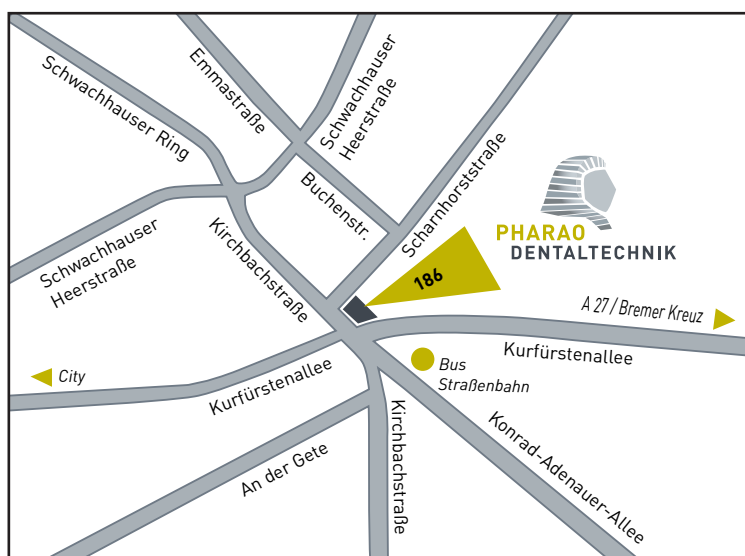

Anfahrtsbeschreibung

Kontakt

Kirchbachstraße 186
 Eingang Kurfürstenallee
 28211 Bremen
 Tel. 0421-24 24 95
 Fax 0421-24 24 96
 info@pharao-dentaltechnik.de
 www.pharao-dentaltechnik.de

Mit öffentlichen Verkehrsmitteln

Straßenbahn 1: Haltestelle Kurfürstenallee
 Straßenbahn 4: Haltestelle Kirchbachstraße
 Stadtbus 22: Haltestelle Kurfürstenallee

Mit der Bahn

Abfahrt der Straßenbahnen 1 und 4 vom Bahnhofsvorplatz
 Straßenbahn 1 / Richtung Osterholz: Haltestelle Kurfürstenallee
 Straßenbahn 4 / Richtung Borgfeld: Haltestelle Kirchbachstraße

Mit dem PKW

Kommen Sie von der Autobahn A1, fahren Sie bis zum Bremer Kreuz.
 Nehmen Sie von hier die Autobahn A27, Richtung Bremerhaven.
 Verlassen Sie bei der Abfahrt Bremen-Vahr die A27 in Richtung Innenstadt.
 Sie befinden sich jetzt auf der Richard-Boljahn-Straße und fahren geradeaus
 weiter auf der Kurfürstenallee bis zur Kreuzung Kirchbachstraße.
 Hier können Sie unter dem Viadukt parken. Der Eingang befindet sich
 in der Kirchbachstraße 186/Kurfürstenallee.