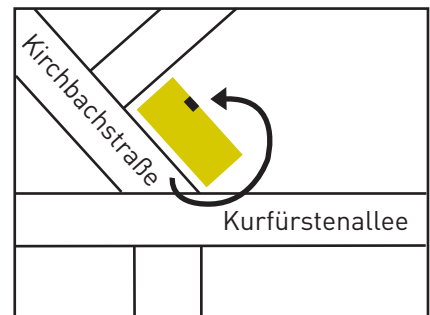

Anfahrtsbeschreibung

Kontakt

Kirchbachstraße 186
 Eingang Kurfürstenallee
 28211 Bremen
 Tel. 0421-24 24 95
 Fax 0421-24 24 96
 info@pharao-dentaltechnik.de
 www.pharao-dentaltechnik.de

Mit öffentlichen Verkehrsmitteln

Straßenbahn 1: Haltestelle Kurfürstenallee
 Straßenbahn 4: Haltestelle Kirchbachstraße
 Stadtbus 22: Haltestelle Kurfürstenallee

Mit der Bahn

Abfahrt der Straßenbahnen 1 und 4 vom Bahnhofsvorplatz
 Straßenbahn 1 / Richtung Osterholz: Haltestelle Kurfürstenallee
 Straßenbahn 4 / Richtung Borgfeld: Haltestelle Kirchbachstraße

Mit dem PKW

Kommen Sie von der Autobahn A1, fahren Sie bis zum Bremer Kreuz.
 Nehmen Sie von hier die Autobahn A27, Richtung Bremerhaven.
 Verlassen Sie bei der Abfahrt Bremen-Vahr die A27 in Richtung Innenstadt.
 Sie befinden sich jetzt auf der Richard-Boljahn-Straße und fahren geradeaus
 weiter auf der Kurfürstenallee bis zur Kreuzung Kirchbachstraße.
 Hier können Sie unter dem Viadukt parken. Der Eingang befindet sich
 in der Kirchbachstraße 186/Kurfürstenallee.